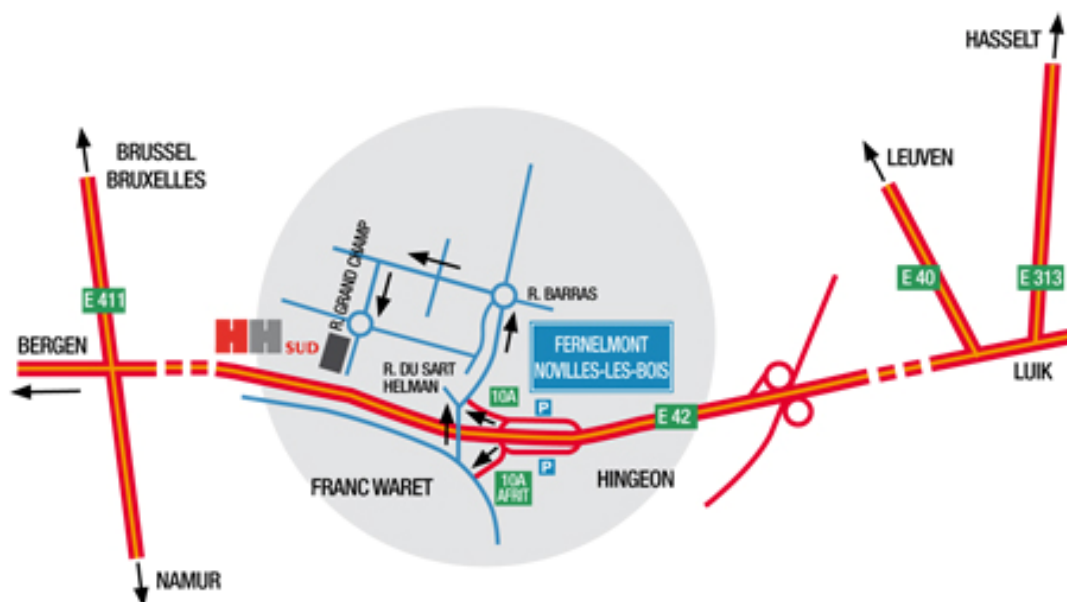

HILAIRE VAN DER HAEGHE SA

Centre de Compétence HHSud
Parc Industriel Noville-Les-Bois
Rue Grand Champ 12
5380 Fernelmont - Belgique

Tel. (+32) 081 25.09.09

Fax (+32) 081 25.09.10

afdsud@vanderhaeghe.be

Venant de Mons-Charleroi par la E42:

Sortie 10A : Noville-les-Bois, Fernelmont - tournez à droite. Après 150m prendre à droite direction Zoning Industriel de Noville-les-Bois pendant 1,2km. Entrée du Zoning à gauche. Continuez tout droit pendant 350m, tournez à gauche, après 400m prenez la deuxième sortie sur le rond-point. Après 100m entrée HHSud.

Venant de Liège par la E42:

Sortie 10A : Noville-les-Bois, Fernelmont - tournez à droite. Après 900m tournez à gauche pour rentrer dans le Zoning Industriel de Noville-les-Bois. Continuez tout droit pendant 350m, tournez à gauche, après 400m prenez la deuxième sortie sur le rond-point. Après 100m entrée HHSud.